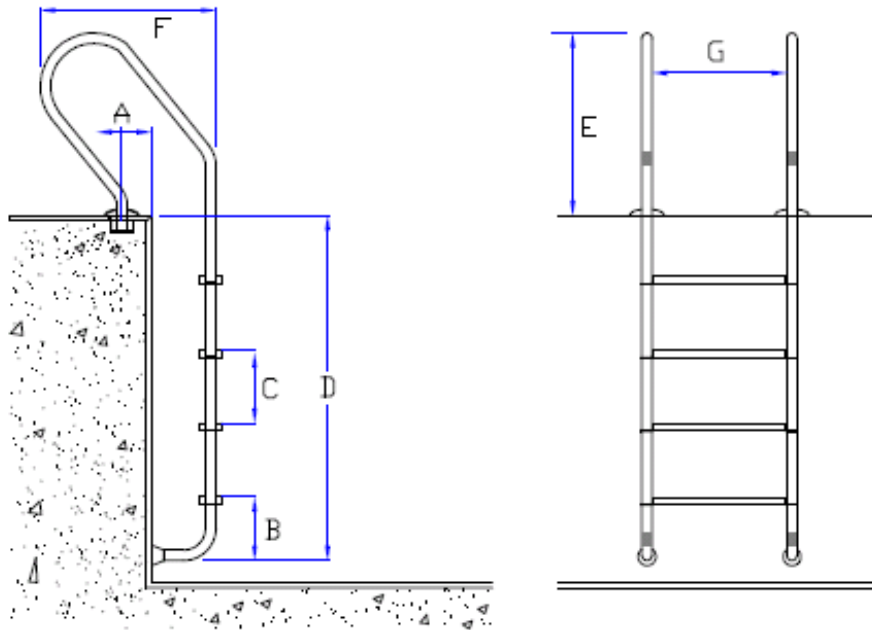

نردبان استخر کلاب برای چه عمقی مناسب است؟

مدل نردبان	تعداد پله	این مدل برای چه عمق تقریبی استخر مناسب است؟
KL-۲۲	۲	حدود ۸۰ سانتیمتر
KL-۳۳	۳	حدود ۱۰۵ سانتیمتر
KL-۴۴	۴	حدود ۱۳۵ سانتیمتر
KL-۵۵	۵	حدود ۱۶۵ سانتیمتر
KL-۶۶	۶	حدود ۱۹۰ سانتیمتر

All dimensions in millimeters

model	steps	A	B	C	D	E	F	G
KL-22	2	160	200	270	750	610	700	455
KL-33	3	160	200	270	1020	610	700	455
KL-44	4	160	200	270	1290	610	700	455
KL-55	5	160	200	270	1560	610	700	455
KL-66	6	160	200	270	1830	610	700	455