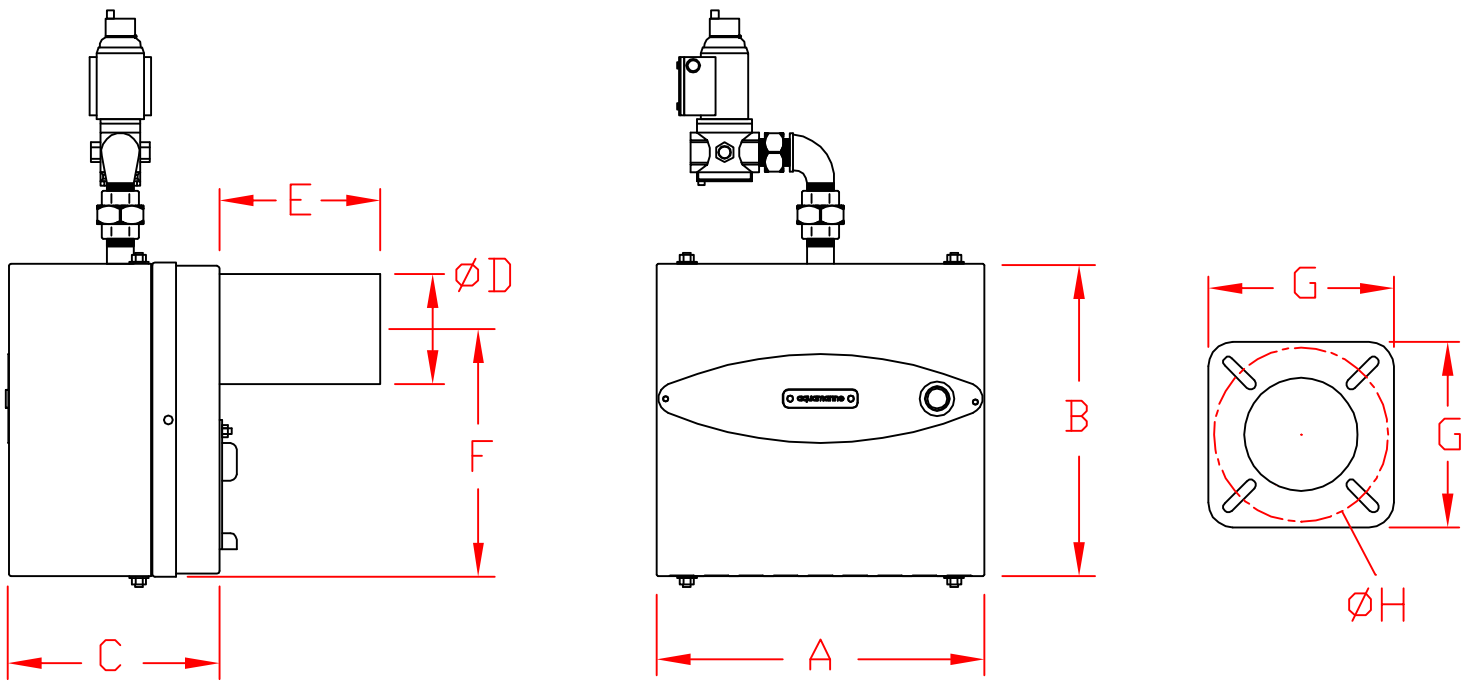

# Aquamarine<sup>®</sup> Gas Burner

All dimensions in millimeters

model	A	B	C	$\varnothing D$	E	F	G	$\varnothing H$
GB55	267	252	173	89	130	201	150	141
GB86	267	252	183	89	130	201	150	141
GB104	267	252	183	89	130	201	150	141
GB170	333	334	229	113	200	258	160	172
GB210	333	334	229	128	200	258	160	172