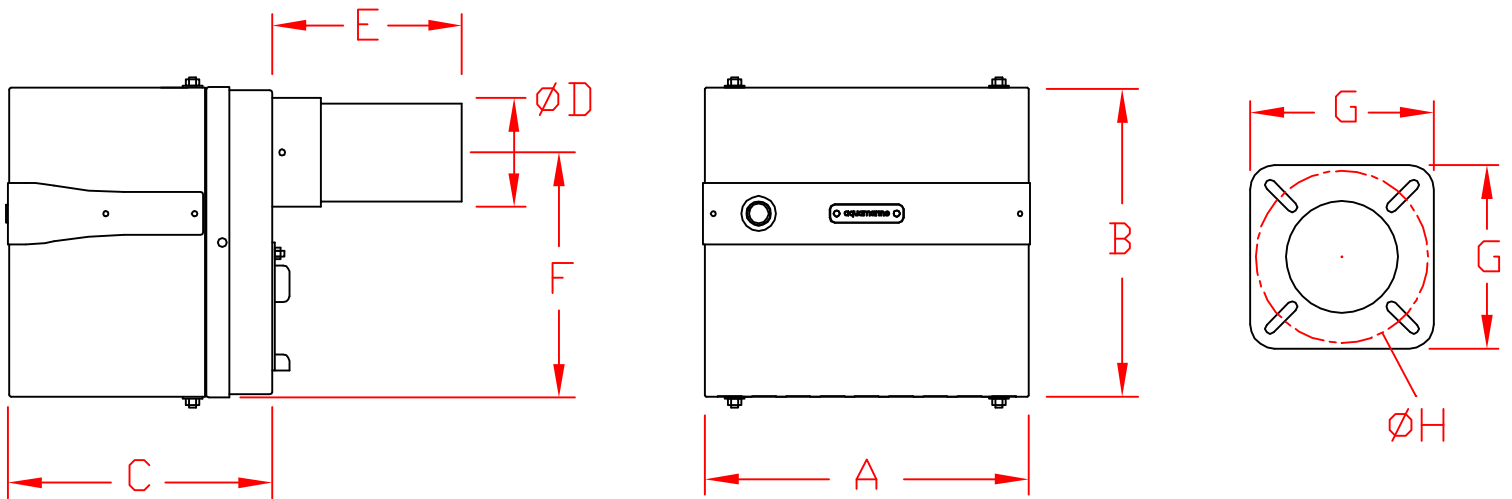

Aquamarine[®] oil burner

All dimensions in millimeters

model	A	B	C	$\varnothing D$	E	F	G	$\varnothing H$
DB90	267	252	228	81	155	201	150	141
DB210	333	334	272	115	295	258	160	172